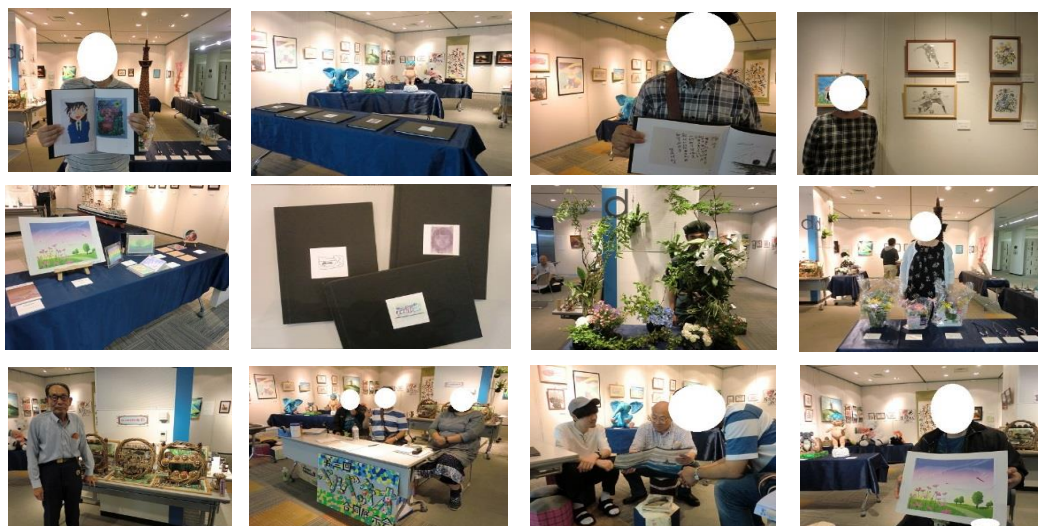

## 第三回ベルベッキオ合同展示会

5月16日(火)~19日(土)の5日間、浦和コムナーレ9階にて「第三回ベルベッキオ合同展示会」を開催しました。多くの来場者の方々が来て下さり、全日大盛況となりました！多くの方々のご協力があったこその実現だったと思います。皆さんお疲れ様でした、ありがとうございました。今後ともご一緒に活動をしていければと思いますので、宜しくお願い致します。

## はじめてのヨガ

気持ち良く深呼吸してみましょう。  
呼吸を通して自由に動く身体に意識を向けてみましょう。  
ヨガは身体の柔軟性は問いません。  
誰でもいつでも、自分で出来るヨガを楽しみましょう。

◆日時:平成30年 6月11日(月) 毎月第2月曜日  
午後13:30~15:00(60分のヨガ)

◆会場:地域活動支援センターベルベッキオ

◆持ち物:動きやすい服装、フェイスタオル、飲料水

◆費用:参加費無料